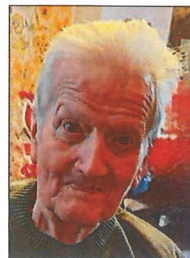

*Tu t'es endormi paisiblement.
Merci de nous avoir accompagnés tant d'années.*

Nous avons la douleur de vous faire part du décès de

Monsieur Jean BEGHIN **Agriculteur Retraité**

survenu à Beuvry le 11 avril 2024 dans sa 90ème année.