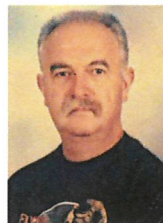

Nous avons la douleur de vous faire part du décès de

Monsieur Christian THERY

Survenu à Lens le 25 avril 2023 à l'âge de 81 ans.

Ses funérailles religieuses seront célébrées le **Vendredi 28 Avril 2023 à 14 heures 30** en l'église Saint-Maclou de Bully-les-Mines, suivies de l'inhumation au cimetière dudit lieu dans le caveau de famille.